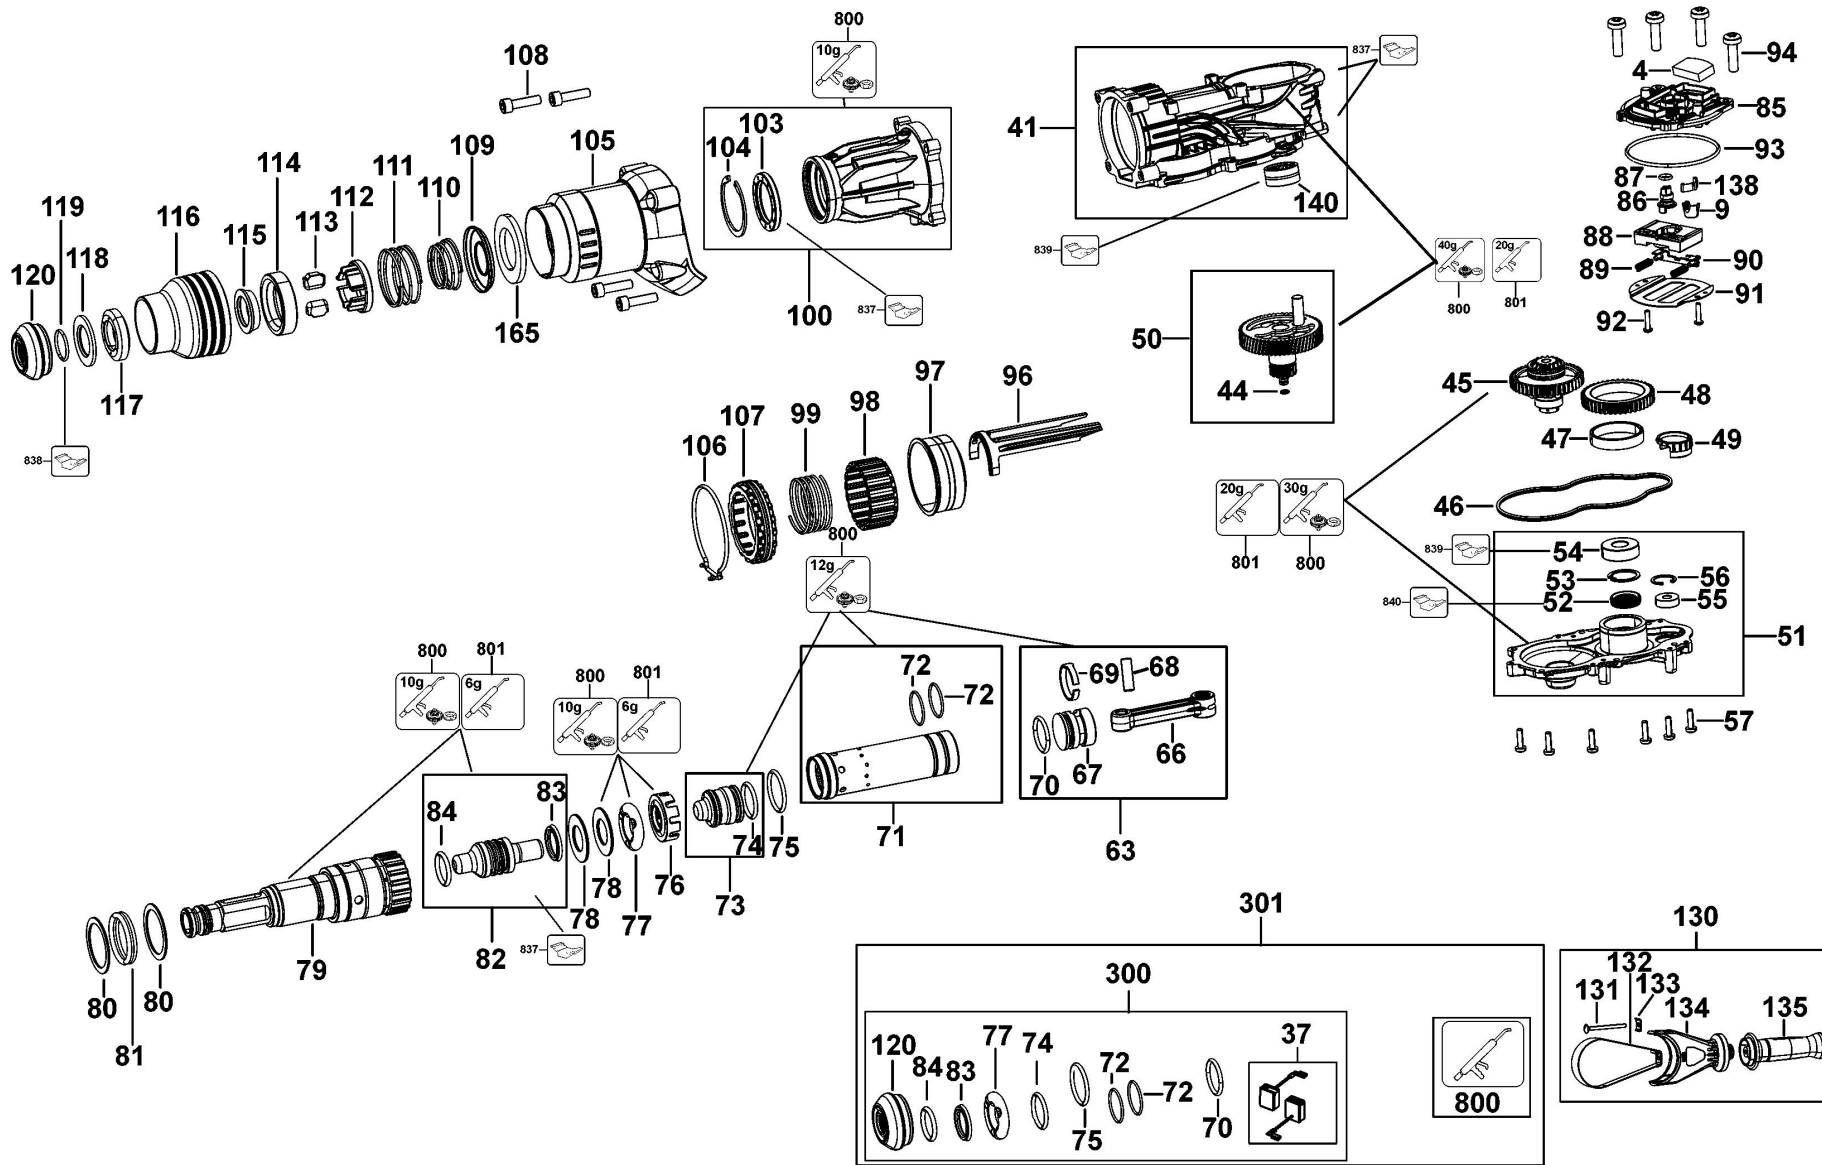

D25733 Handle switch sa ROTARY HAMMER 1

Parts List D25733 ROTARY HAMMER 1

Item	Part Number	Qty	Part Description	General Description	Other Info	Repair Inst	Markets
1	N519469	1	LENS			No	QS
2	N513078	1	SIDE LH			No	QS
3	N513079	1	SIDE RH			No	QS
4	N481045	1	FELT			No	QS
5	N410170	1	COVER-TOP			No	QS
6	N548557	8	SCREW			No	QS
7	N463694	1	SELECTOR			No	QS
9	N607940	1	CAP			No	QS
10	330065-08	1	SCREW	M4x18 T20		No	QS
11	N453525	1	PIN			No	QS
12	323091-01	1	CORD PROTECTOR			No	QS
13	329301-00	1	CORD CLAMP			No	QS
14	330065-05	1	SCREW			No	QS
15	N467530	1	SWITCH			No	QS
16	N453629	1	BELLOWS			No	QS
17	N453630	1	BELLOWS			No	QS
18	N501559	1	SPRING			No	QS
19	N152623	1	STOP			No	QS
20	N410165	1	PANEL.REAR			No	QS
21	N580489	1	CLAMSHELL SET			No	QS
22	330065-08	6	SCREW	M4x18 T20		No	QS
23	N580499	1	CONTROL MODULE SA	220/230V		No	QS
24	330065-08	1	SCREW	M4x18 T20		No	QS
25	N548557	4	SCREW			No	QS
26	330065-08	2	SCREW	M4x18 T20		No	QS
27	N389340	1	END CAP			No	QS
28	330065-08	4	SCREW	M4x18 T20		No	QS
30	1005752-00	1	CORDSET (EURO)			No	QS
31	330019-50	2	SCREW	M4.55x50 PLASTIC THD		No	QS
32	N585927	1	FIELD 230V			No	QS
33	N580536	1	HOUSING MOTOR			No	QS
34	N449094	1	COVER BEARING			No	QS