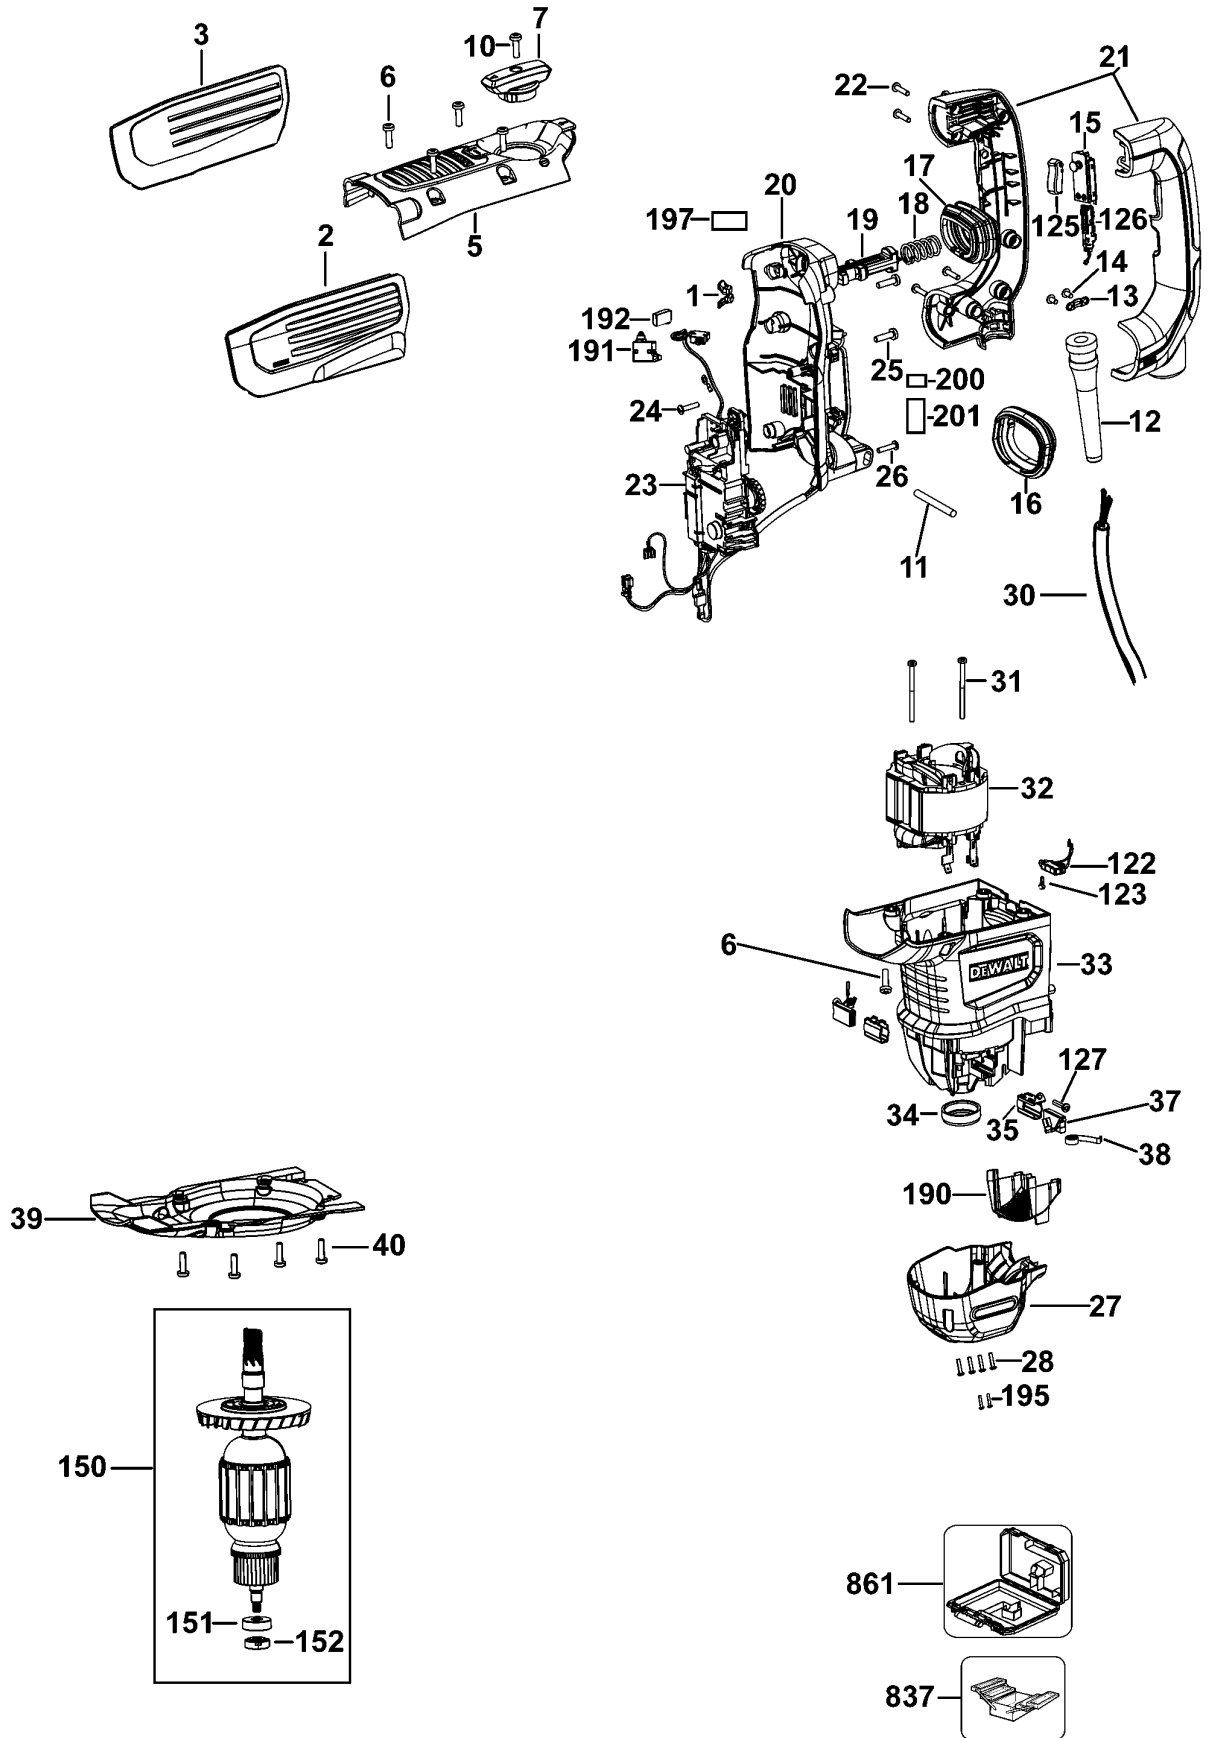

D25733 Handle switch sa ROTARY HAMMER 1

Parts List D25733 ROTARY HAMMER 1

Item	Part Number	Qty	Part Description	General Description	Other Info	Repair Inst	Markets
1	N519469	1	LENS			No	QS
2	N513078	1	SIDE LH			No	QS
3	N513079	1	SIDE RH			No	QS
4	N481045	1	FELT			No	QS
5	N410170	1	COVER-TOP			No	QS
6	N548557	8	SCREW			No	QS
7	N463694	1	SELECTOR			No	QS
9	N607940	1	CAP			No	QS
10	330065-08	1	SCREW	M4x18 T20		No	QS
11	N453525	1	PIN			No	QS
12	323091-01	1	CORD PROTECTOR			No	QS
13	329301-00	1	CORD CLAMP			No	QS
14	330065-05	1	SCREW			No	QS
15	N467530	1	SWITCH			No	QS
16	N453629	1	BELLOWS			No	QS
17	N453630	1	BELLOWS			No	QS
18	N501559	1	SPRING			No	QS
19	N152623	1	STOP			No	QS
20	N410165	1	PANEL.REAR			No	QS
21	N580489	1	CLAMSHELL SET			No	QS
22	330065-08	6	SCREW	M4x18 T20		No	QS
23	N580499	1	CONTROL MODULE SA	220/230V		No	QS
24	330065-08	1	SCREW	M4x18 T20		No	QS
25	N548557	4	SCREW			No	QS
26	330065-08	2	SCREW	M4x18 T20		No	QS
27	N389340	1	END CAP			No	QS
28	330065-08	4	SCREW	M4x18 T20		No	QS
30	1005752-00	1	CORDSET (EURO)			No	QS
31	330019-50	2	SCREW	M4.55x50 PLASTIC THD		No	QS
32	N585927	1	FIELD 230V			No	QS
33	N580536	1	HOUSING MOTOR			No	QS
34	N449094	1	COVER BEARING			No	QS